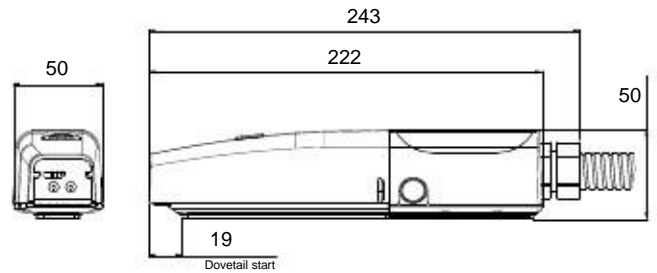

Teknik Özellikler:

A220

Operasyonel Yeterlilik

Maksimum mesaj sayısı	300
Alan başına maksimum karakter sayısı	256
Mesaj başına maksimum alan sayısı	40
Logo tasarımı	Ekranla
Maksimum logo sayısı	250
Logo başına maksimum vuruş sayısı	2000
Maksimum yazım formatı yüksekliği	31 damla
Maksimum satır sayısı	5
Maksimum hat hızı	325 m/dak
Barkod	Lineer ve 2D

Arayüz

QVGA (320x240) klavye ile	Standart
4 Etap 24V işaret lambası	Opsiyonel
4 Etap alarm (Voltajsız kontak)	Opsiyonel
Programlanabilir I/O	Standart
Ürün dedektörü	Standart
Şaft takometre	Standart

Ortam

Ağırlık	23kg
Paslanmaz çelik	304 veya eşdeğer
IP derecesi	55
Operasyon sıcaklığı (mürekkep hariç)	5 °C ila 45°C
Rutubet	10% ila 90%
Güç gereksinimi	96-256v 47-63hz
Güç tüketimi	56Watt

Uygunluk

CE	Standart
RoHS	Standart
Sony Yeşil Partner	Standart
Eupia uyumlu mürekkep	Standart

Yazıcı kafa

Kafa hortumu uzunluğu	3m
Eğilme çapı	45mm
Nozzle ebadı	60µ
SureStart	Standart
Isıtıcı	Standart
Pozitif hava pompası	Opsiyonel

Mürekkep sistemi

Mürekkep kartuşu	825ml
İnceltici kartuşu	825ml
Mürekkep rezervuarı	1200ml
İnceltici tüketimi azaltma (Peltier)	Opsiyonel