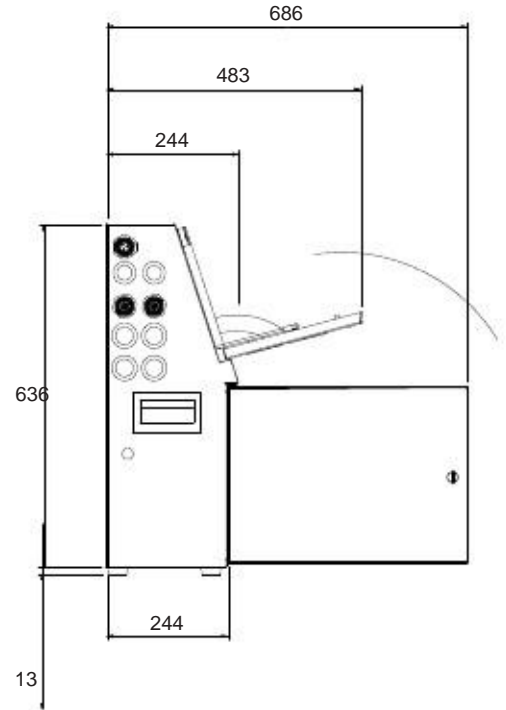

Teknik Özellikler:

A220

Operasyonel Yeterlilik

Maksimum mesaj sayısı	300
Alan başına maksimum karakter sayısı	256
Mesaj başına maksimum alan sayısı	40
Logo tasarımı	Ekranla
Maksimum logo sayısı	250
Logo başına maksimum vuruş sayısı	2000
Maksimum yazım formatı yüksekliği	31 damla
Maksimum satır sayısı	5
Maksimum hat hızı	325 m/dak
Barkod	Lineer ve 2D

Arayüz

QVGA (320x240) klavye ile	Standart
4 Etap 24V işaret lambası	Opsiyonel
4 Etap alarm (Voltajsız kontak)	Opsiyonel
Programlanabilir I/O	Standart
Ürün dedektörü	Standart
Şaft takometre	Standart

Ortam

Ağırlık	23kg
Paslanmaz çelik	304 veya eşdeğer
IP derecesi	55
Operasyon sıcaklığı (mürekkep hariç)	5 °C ila 45°C
Rutubet	10% ila 90%
Güç gereksinimi	96-256v 47-63hz
Güç tüketimi	56Watt

Uygunluk

CE	Standart
RoHS	Standart
Sony Yeşil Partner	Standart
Eupia uyumlu mürekkep	Standart

Yazıcı kafa

Kafa hortumu uzunluğu	3m
Eğilme çapı	45mm
Nozzle ebadı	60µ
SureStart	Standart
Isıtıcı	Standart
Pozitif hava pompası	Opsiyonel

Mürekkep sistemi

Mürekkep kartuşu	825ml
İnceltici kartuşu	825ml
Mürekkep rezervuarı	1200ml
İnceltici tüketimi azaltma (Peltier)	Opsiyonel