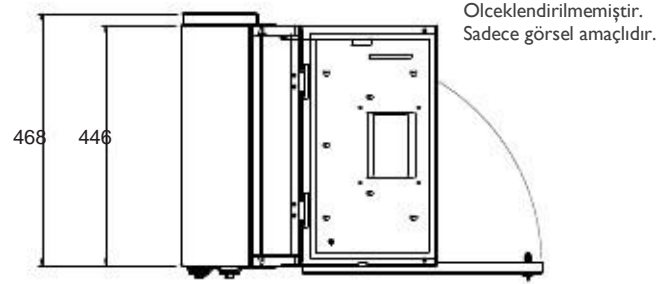

Teknik Özellikler:

A220

Operasyonel Yeterlilik

Maksimum mesaj sayısı	300
Alan başına maksimum karakter sayısı	256
Mesaj başına maksimum alan sayısı	40
Logo tasarımı	Ekranla
Maksimum logo sayısı	250
Logo başına maksimum vuruş sayısı	2000
Maksimum yazım formatı yüksekliği	31 damla
Maksimum satır sayısı	5
Maksimum hat hızı	325 m/dak
Barkod	Lineer ve 2D

Arayüz

QVGA (320x240) klavye ile	Standart
4 Etap 24V işaret lambası	Opsiyonel
4 Etap alarm (Voltajsız kontak)	Opsiyonel
Programlanabilir I/O	Standart
Ürün dedektörü	Standart
Şaft takometre	Standart

Ortam

Ağırlık	23kg
Paslanmaz çelik	304 veya eşdeğer
IP derecesi	55
Operasyon sıcaklığı (mürekkep hariç)	5 °C ila 45°C
Rutubet	10% ila 90%
Güç gereksinimi	96-256v 47-63hz
Güç tüketimi	56Watt

Uygunluk

CE	Standart
RoHS	Standart
Sony Yeşil Partner	Standart
Eupia uyumlu mürekkep	Standart

Yazıcı kafa

Kafa hortumu uzunluğu	3m
Eğilme çapı	45mm
Nozzle ebadı	60µ
SureStart	Standart
Isıtıcı	Standart
Pozitif hava pompası	Opsiyonel

Mürekkep sistemi

Mürekkep kartuşu	825ml
İnceltici kartuşu	825ml
Mürekkep rezervuarı	1200ml
İnceltici tüketimi azaltma (Peltier)	Opsiyonel